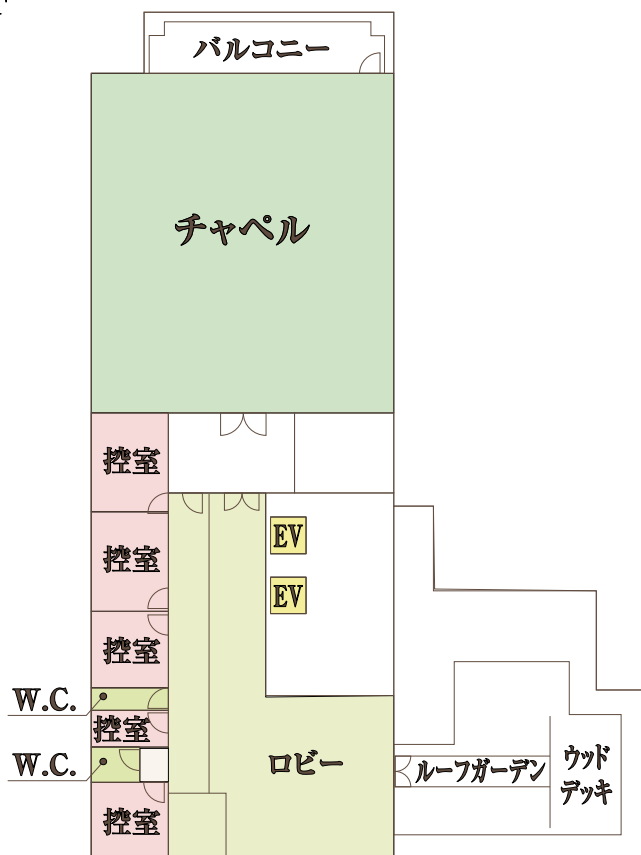

ラグナヴェール広島

チャペル ソレイユ

CHAPEL SOLEIL

12F

フィオーレ カーサ

FIORE CASA

11F

ヴェルデ カーサ

VERDE CASA

10F

付帯設備

FACILITY

2F