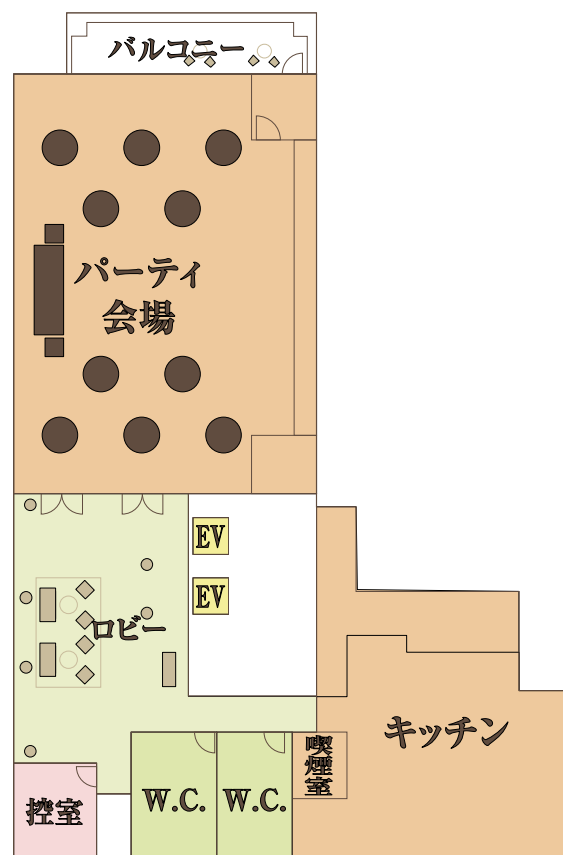

ラグナヴェール広島

チャペル ソレイユ

CHAPEL SOLEIL

12F

フィオーレ カーサ

FIORE CASA

11F

ヴェルデ カーサ

VERDE CASA

10F

付帯設備

FACILITY

2F